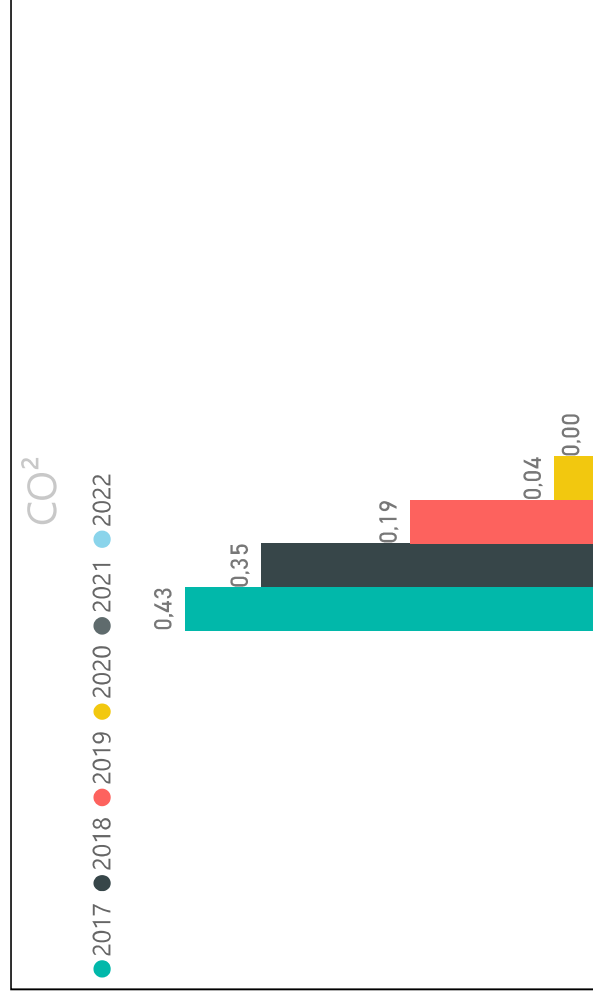

Indicadores - Sistema de Gestão Ambiental 2022

Metas 2022 Água: 0,28m³ p/p | Energia: 114 KWh p/p | CO₂: 0,12 ton p/p | Papel: 240 folhas/ano

Histórico 2017 à 2022 - Sistema de Gestão Ambiental

Metas 2022: Água: 0,28m³ p/p | Energia: 114 KWh p/p | CO₂: 0,12 ton p/p | Papel: 240 folhas/ano