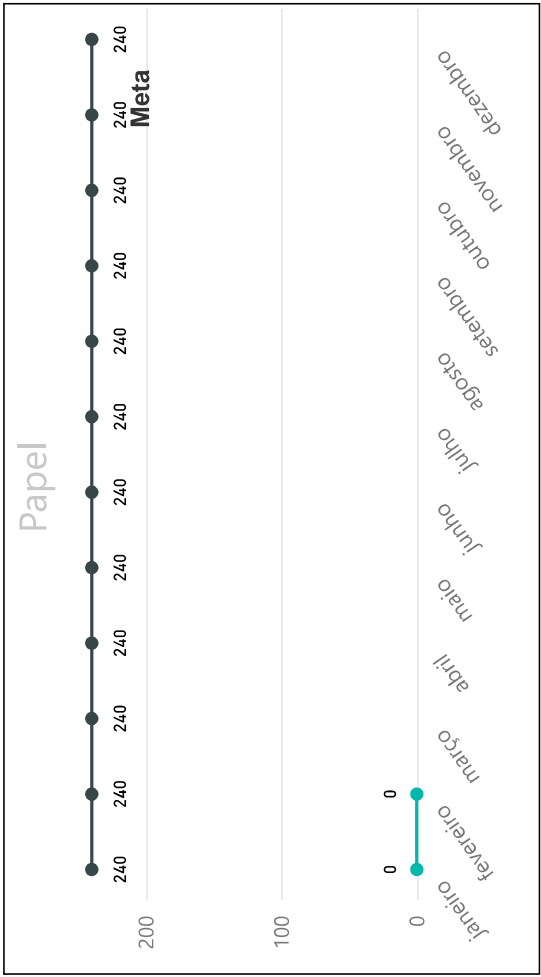

Indicadores - Sistema de Gestão Ambiental 2022

Metas 2022 Água: 0,28m³ p/p | Energia: 114 KWh p/p | CO₂: 0,12 ton p/p | Papel: 240 folhas/ano

Histórico 2017 à 2022 - Sistema de Gestão Ambiental

Metas 2022: Água: 0,28m³ p/p | Energia: 114 KWh p/p | CO₂: 0,12 ton p/p | Papel: 240 folhas/ano