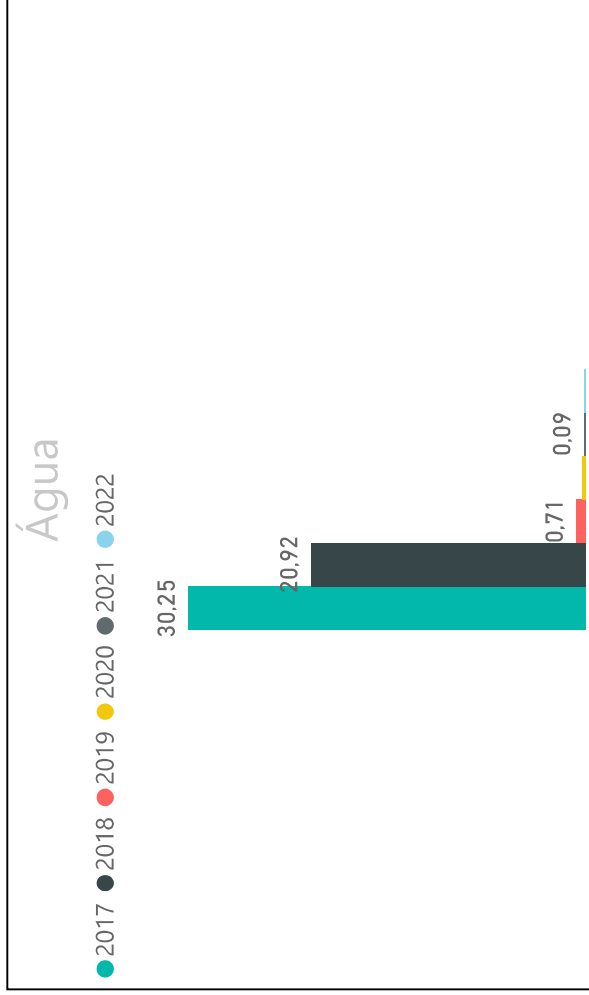

Indicadores - Sistema de Gestão Ambiental 2022

Metas 2022 Água: 0,28m³ p/p | Energia: 114 KWh p/p | CO₂: 0,12 ton p/p | Papel: 240 folhas/ano

Histórico 2017 à 2022 - Sistema de Gestão Ambiental

Metas 2022: Água: 0,28m³ p/p | Energia: 114 KWh p/p | CO₂: 0,12 ton p/p | Papel: 240 folhas/ano