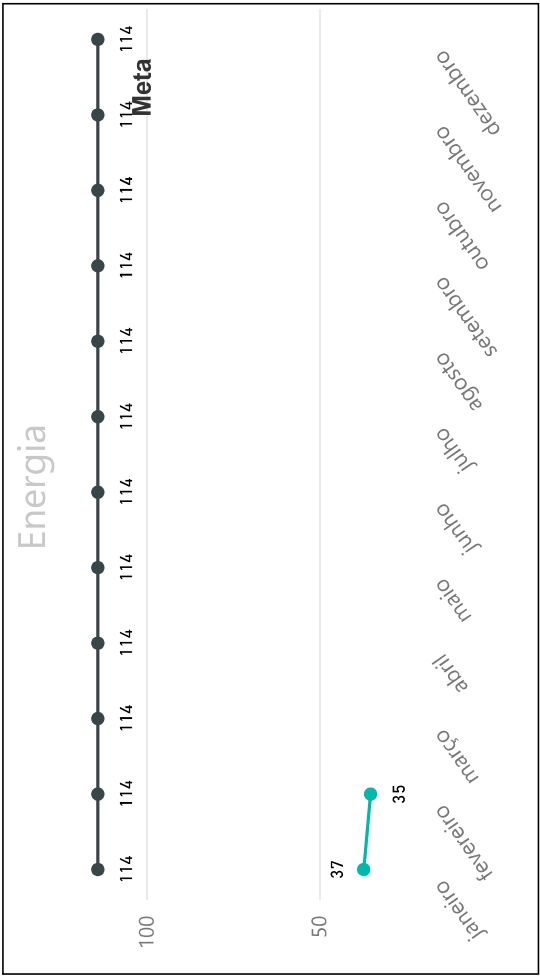

Indicadores - Sistema de Gestão Ambiental 2022

Metas 2022 Água: 0,28m³ p/p | Energia: 114 KWh p/p | CO₂: 0,12 ton p/p | Papel: 240 folhas/ano

Histórico 2017 à 2022 - Sistema de Gestão Ambiental

Metas 2022: Água: 0,28m³ p/p | Energia: 114 KWh p/p | CO₂: 0,12 ton p/p | Papel: 240 folhas/ano