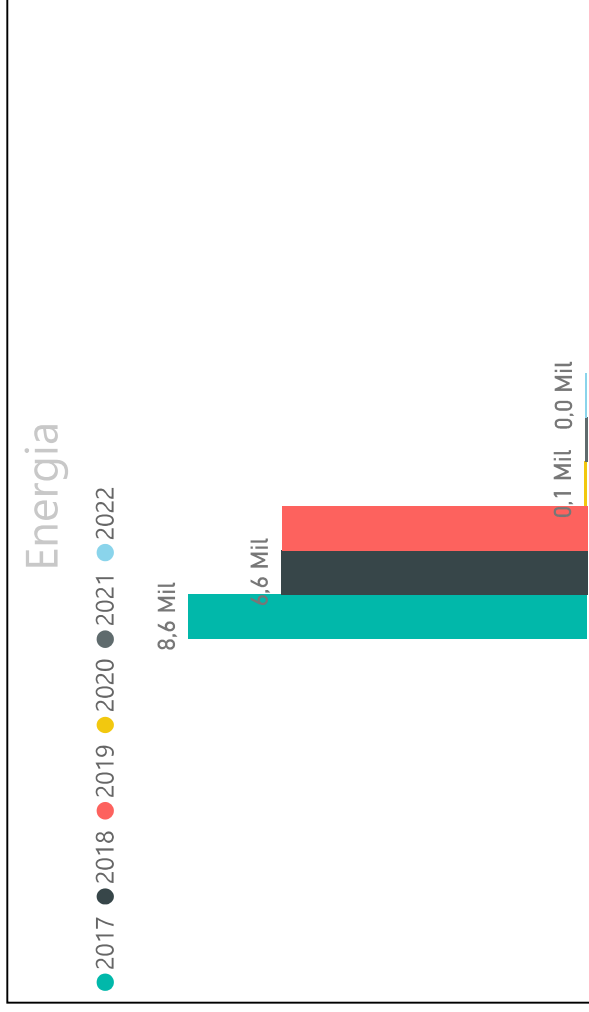

Indicadores - Sistema de Gestão Ambiental 2022

Metas 2022 Água: 0,28m³ p/p | Energia: 114 KWh p/p | CO₂: 0,12 ton p/p | Papel: 240 folhas/ano

Histórico 2017 à 2022 - Sistema de Gestão Ambiental

Metas 2022: Água: 0,28m³ p/p | Energia: 114 KWh p/p | CO₂: 0,12 ton p/p | Papel: 240 folhas/ano