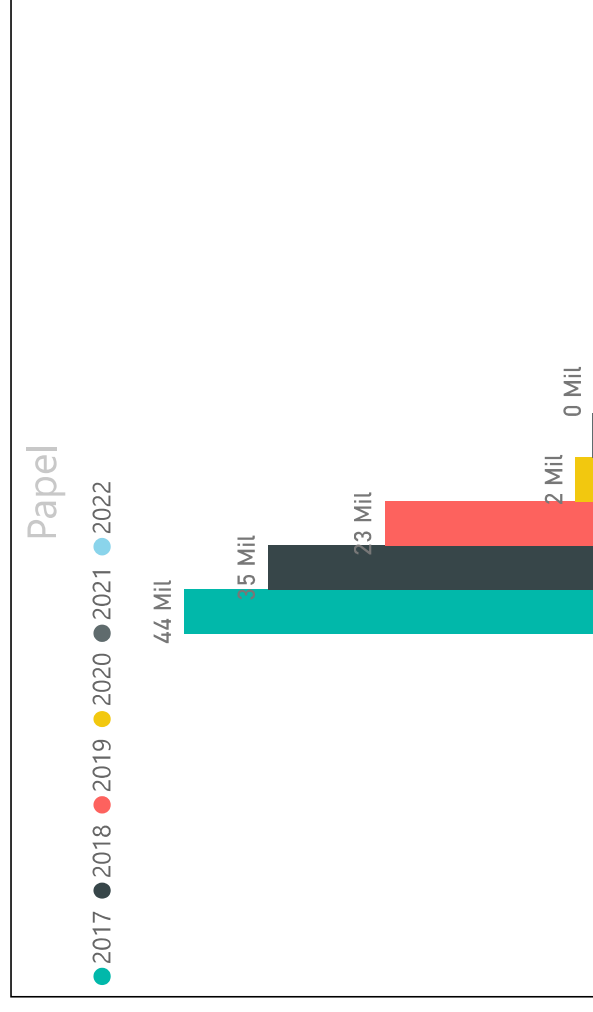

Indicadores - Sistema de Gestão Ambiental 2022

Metas 2022 Água: 0,28m³ p/p | Energia: 114 KWh p/p | CO₂: 0,12 ton p/p | Papel: 240 folhas/ano

Histórico 2017 à 2022 - Sistema de Gestão Ambiental

Metas 2022: Água: 0,28m³ p/p | Energia: 114 KWh p/p | CO₂: 0,12 ton p/p | Papel: 240 folhas/ano