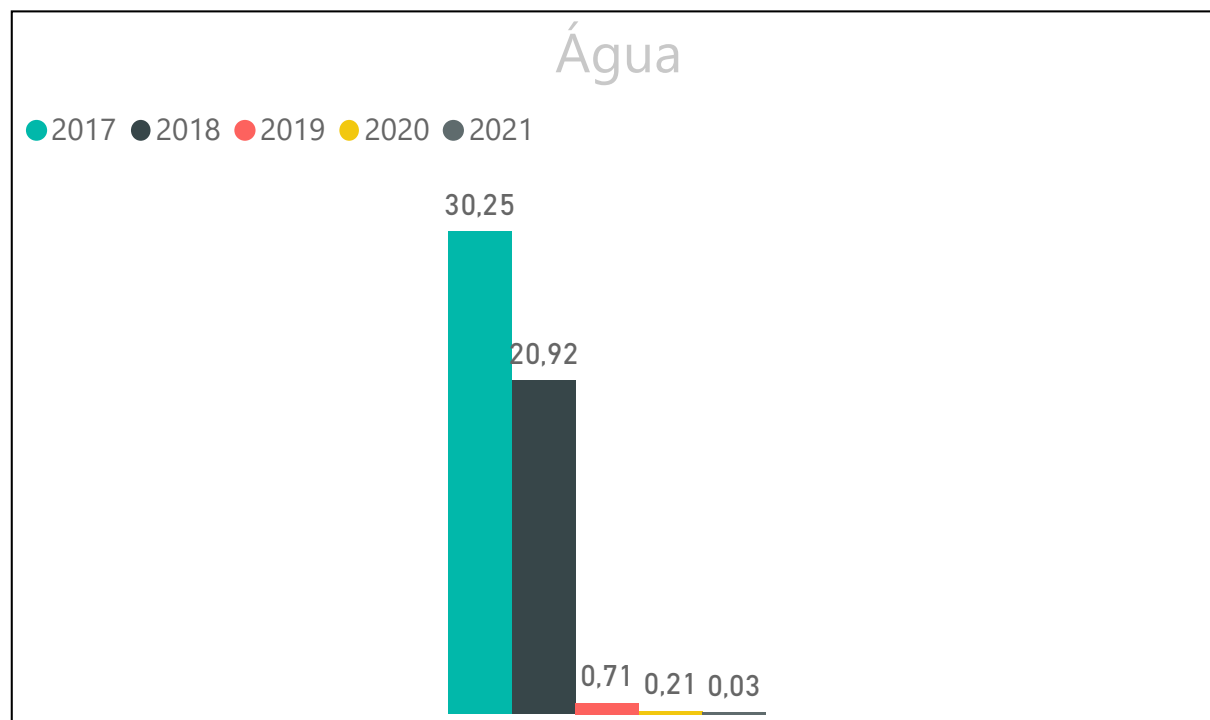

Indicadores - Sistema de Gestão Ambiental 2021

Metas 2021 Água: 0,20m³ p/p | Energia: 100 KWh p/p | CO²: 0,02 ton p/p | Papel: 100 folhas/ano

Histórico 2017 à 2021 - Sistema de Gestão Ambiental

Metas 2021: Água: 0,20 m³ p/p | Energia: 100 KWh p/p | CO²: 0,02 ton p/p | Papel: 100 folhas/ano