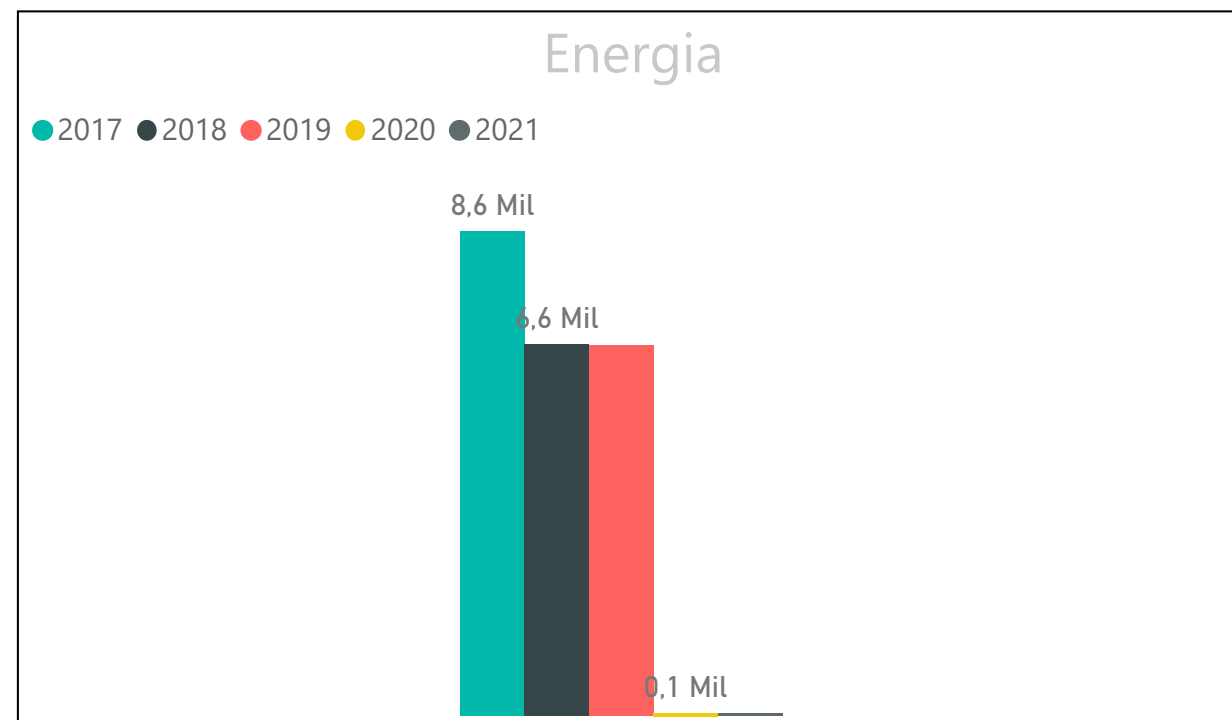

Indicadores - Sistema de Gestão Ambiental 2021

Metas 2021 Água: 0,20m³ p/p | Energia: 100 KWh p/p | CO²: 0,02 ton p/p | Papel: 100 folhas/ano

Histórico 2017 à 2021 - Sistema de Gestão Ambiental

Metas 2021: Água: 0,20 m³ p/p | Energia: 100 KWh p/p | CO²: 0,02 ton p/p | Papel: 100 folhas/ano