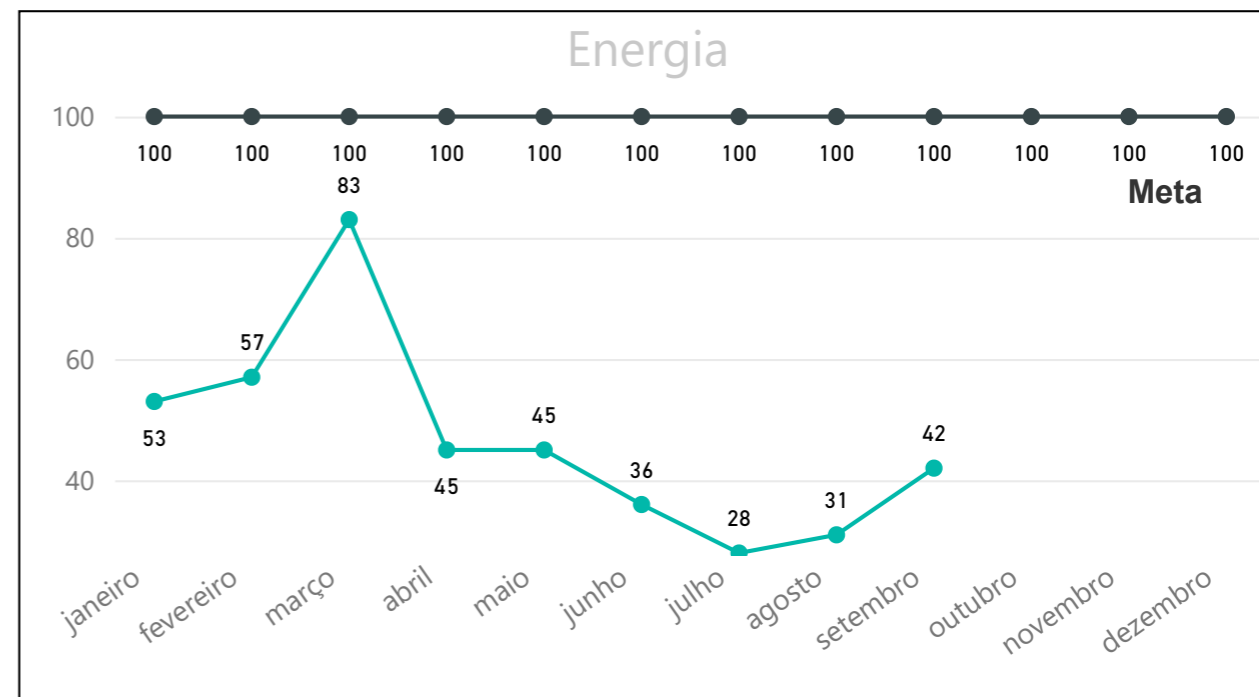

Indicadores - Sistema de Gestão Ambiental 2021

Metas 2021 Água: 0,20m³ p/p | Energia: 100 KWh p/p | CO²: 0,02 ton p/p | Papel: 100 folhas/ano

Histórico 2017 à 2021 - Sistema de Gestão Ambiental

Metas 2021: Água: 0,20 m³ p/p | Energia: 100 KWh p/p | CO²: 0,02 ton p/p | Papel: 100 folhas/ano