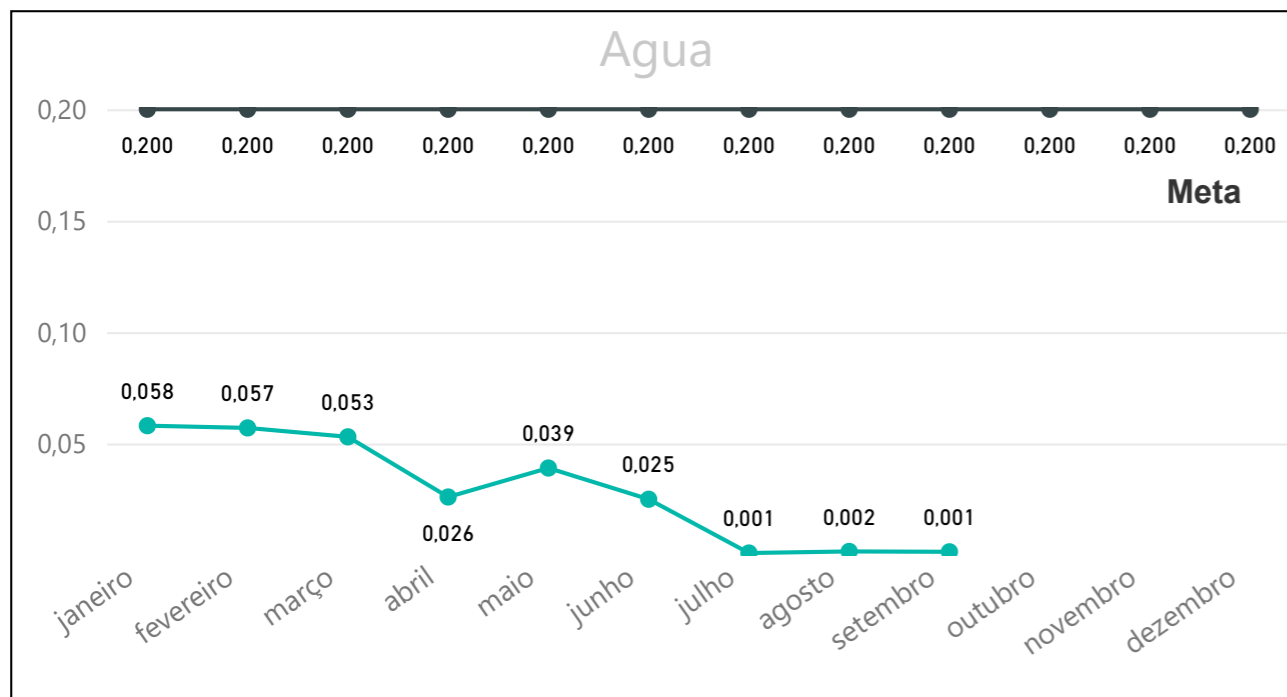

Indicadores - Sistema de Gestão Ambiental 2021

Metas 2021 Água: 0,20m³ p/p | Energia: 100 KWh p/p | CO²: 0,02 ton p/p | Papel: 100 folhas/ano

Histórico 2017 à 2021 - Sistema de Gestão Ambiental

Metas 2021: Água: 0,20 m³ p/p | Energia: 100 KWh p/p | CO²: 0,02 ton p/p | Papel: 100 folhas/ano