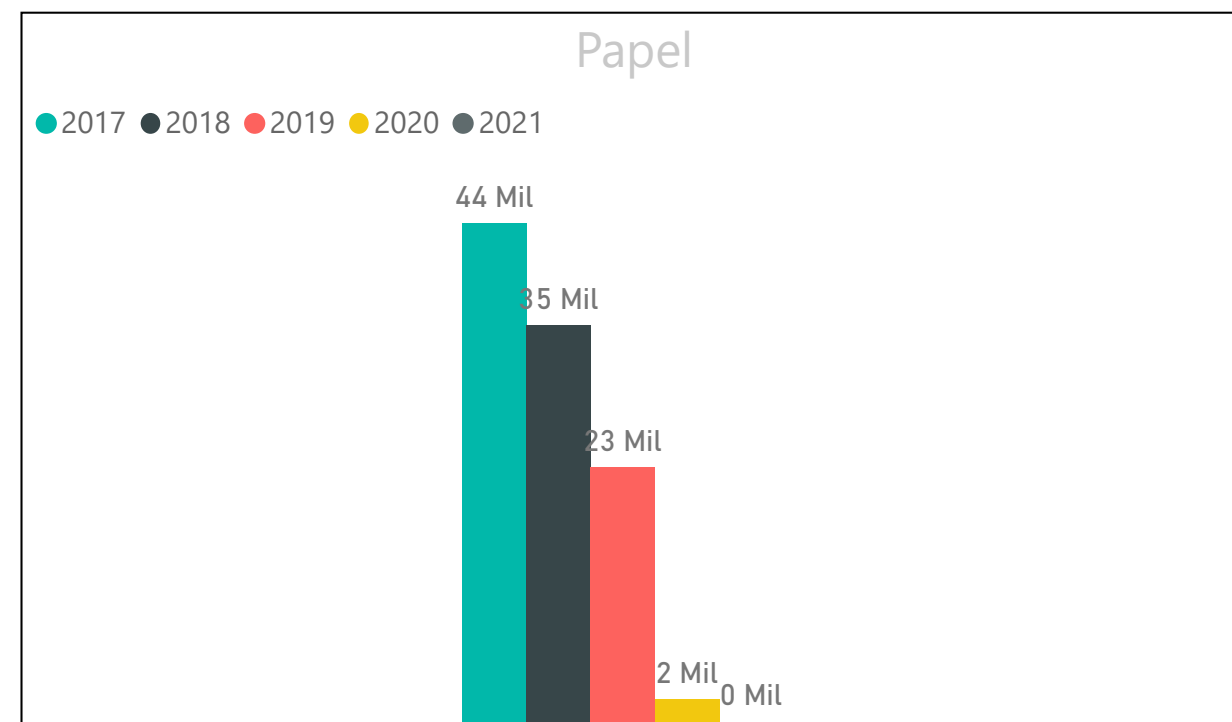

Indicadores - Sistema de Gestão Ambiental 2021

Metas 2021 Água: 0,20m³ p/p | Energia: 100 KWh p/p | CO²: 0,02 ton p/p | Papel: 100 folhas/ano

Histórico 2017 à 2021 - Sistema de Gestão Ambiental

Metas 2021: Água: 0,20 m³ p/p | Energia: 100 KWh p/p | CO²: 0,02 ton p/p | Papel: 100 folhas/ano