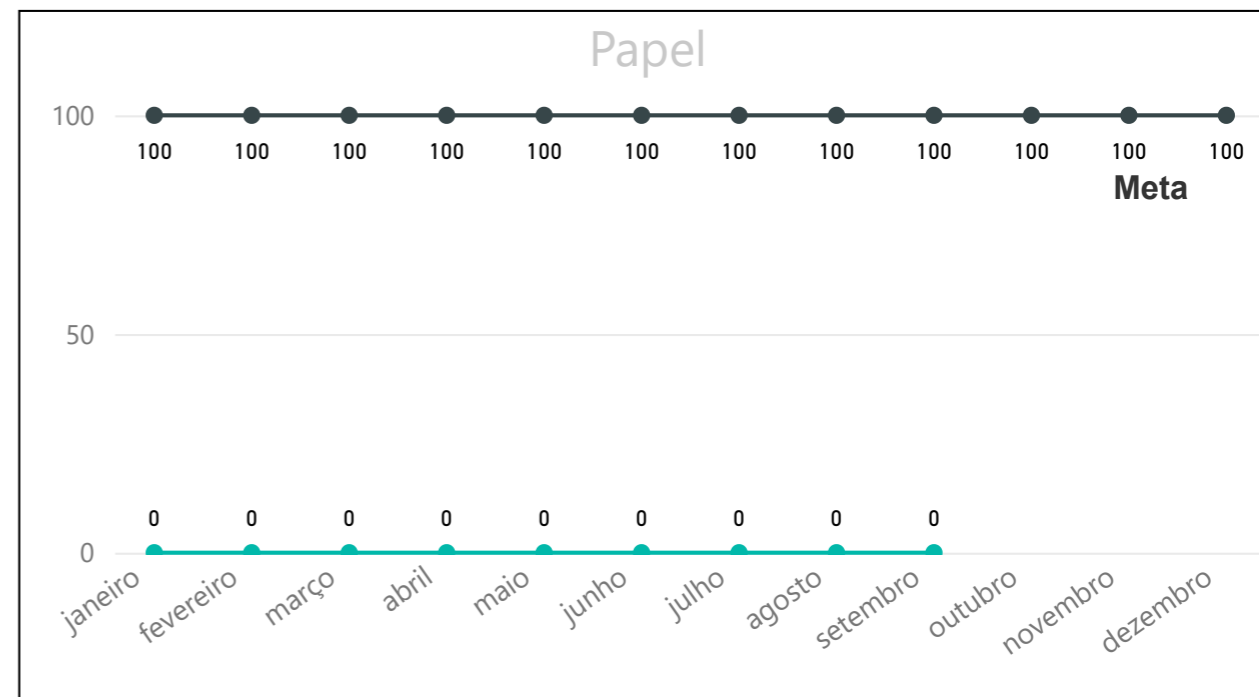

Indicadores - Sistema de Gestão Ambiental 2021

Metas 2021 Água: 0,20m³ p/p | Energia: 100 KWh p/p | CO²: 0,02 ton p/p | Papel: 100 folhas/ano

Histórico 2017 à 2021 - Sistema de Gestão Ambiental

Metas 2021: Água: 0,20 m³ p/p | Energia: 100 KWh p/p | CO²: 0,02 ton p/p | Papel: 100 folhas/ano