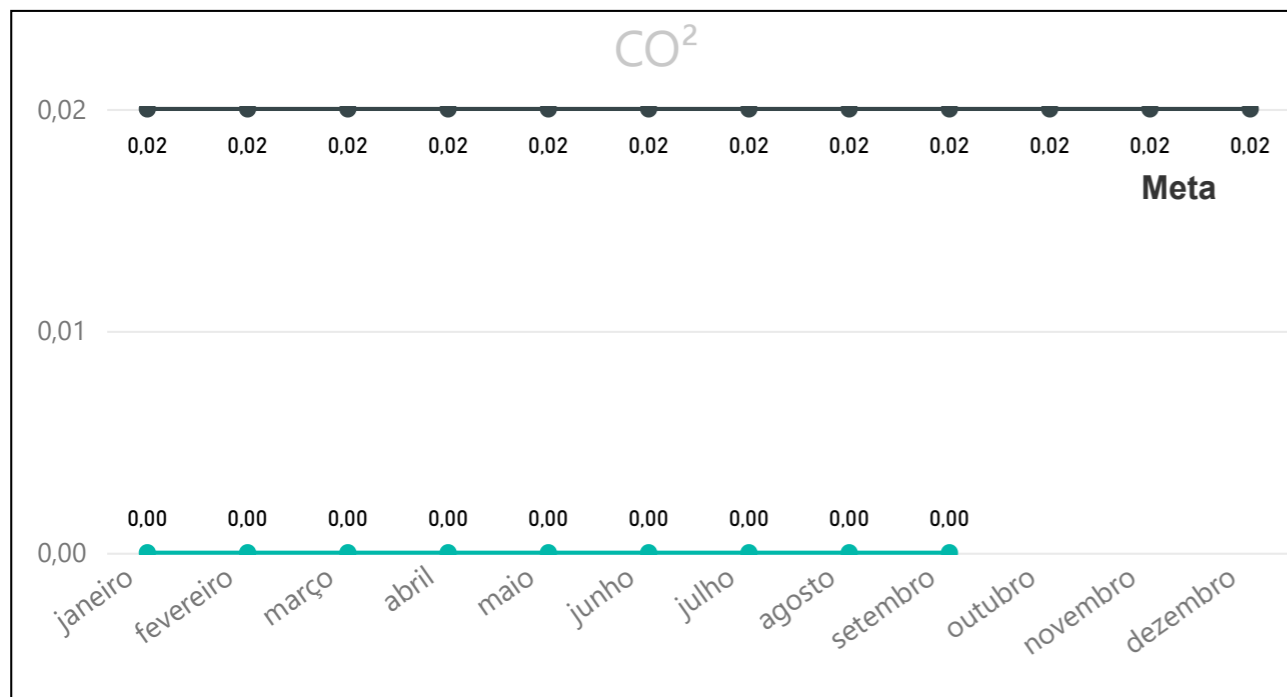

Indicadores - Sistema de Gestão Ambiental 2021

Metas 2021 Água: 0,20m³ p/p | Energia: 100 KWh p/p | CO²: 0,02 ton p/p | Papel: 100 folhas/ano

Histórico 2017 à 2021 - Sistema de Gestão Ambiental

Metas 2021: Água: 0,20 m³ p/p | Energia: 100 KWh p/p | CO²: 0,02 ton p/p | Papel: 100 folhas/ano