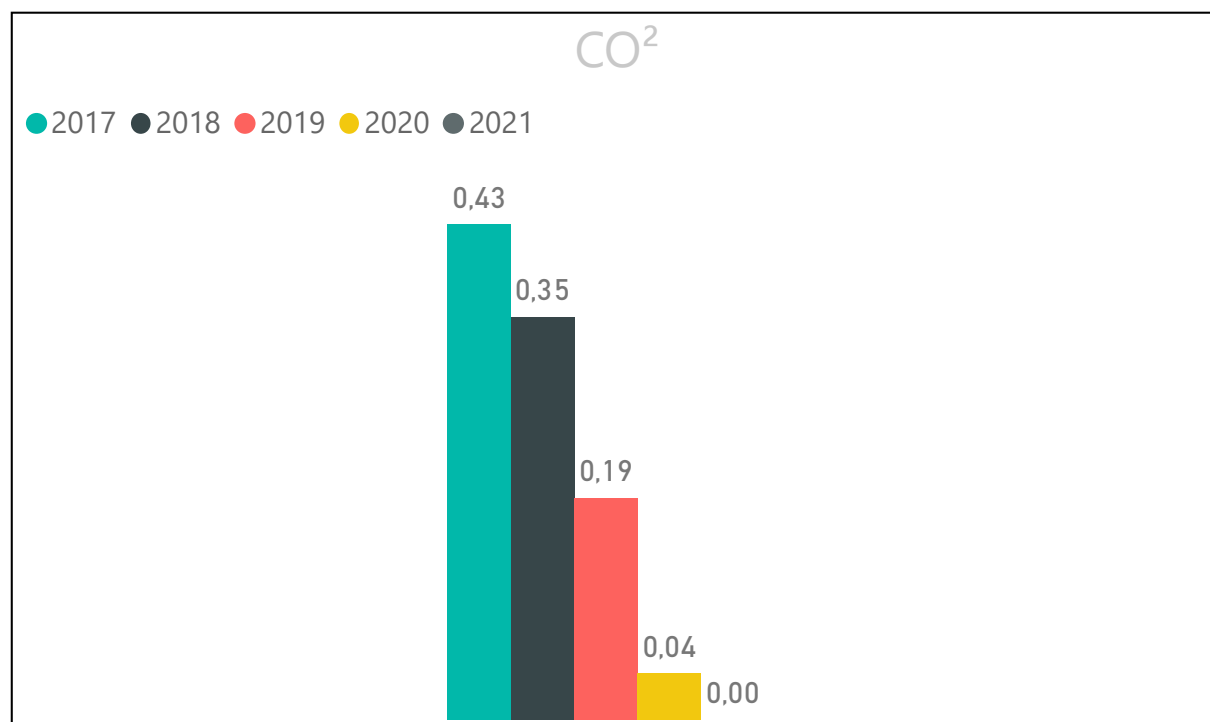

Indicadores - Sistema de Gestão Ambiental 2021

Metas 2021 Água: 0,20m³ p/p | Energia: 100 KWh p/p | CO²: 0,02 ton p/p | Papel: 100 folhas/ano

Histórico 2017 à 2021 - Sistema de Gestão Ambiental

Metas 2021: Água: 0,20 m³ p/p | Energia: 100 KWh p/p | CO²: 0,02 ton p/p | Papel: 100 folhas/ano